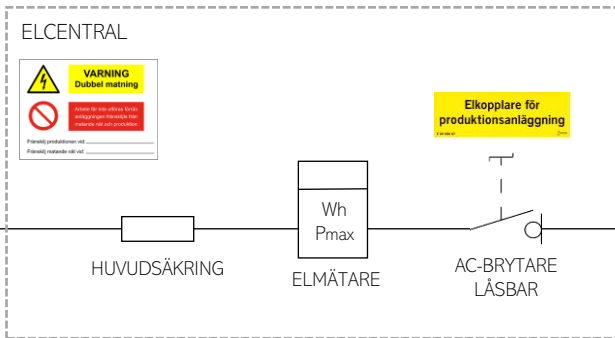

TAK / MARKSTÄLLNING

Antalet strängar varierar beroende på antalet solpaneler

Elkopplare för produktionsanläggning

AC AC-BRYTARE

ELNÄT

HUVUDSÅKRING

ELMÄTARE

AC-BRYTARE LÄSBAR